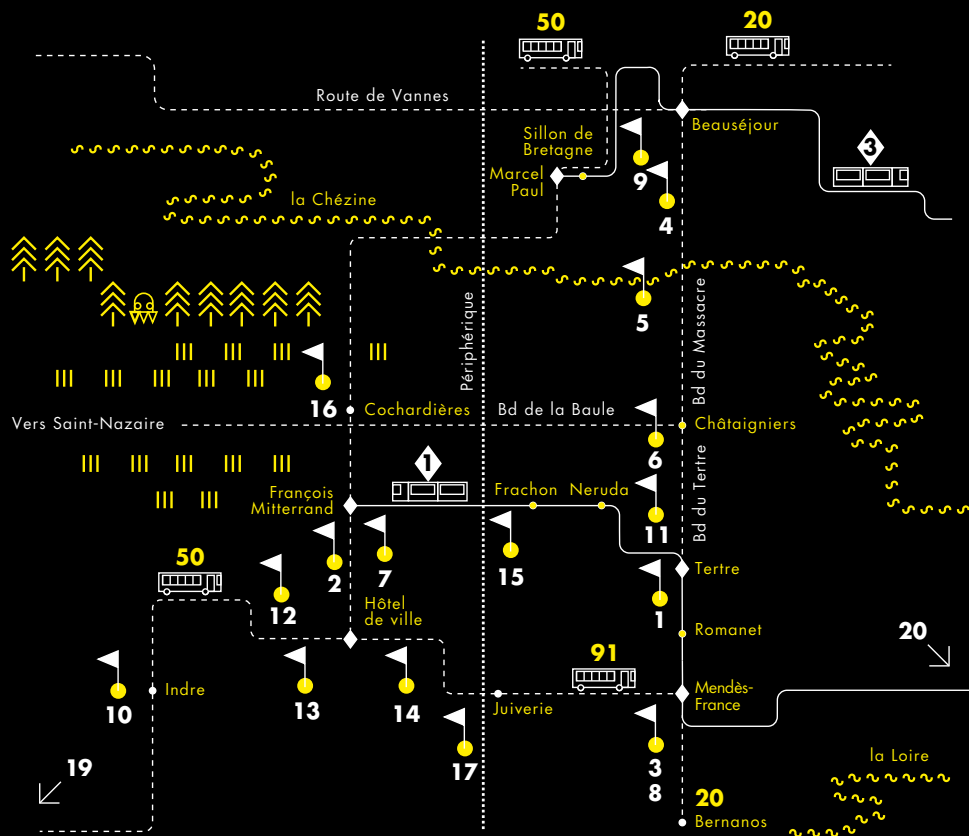

Ludothèque
de la Haute-Chaussée **10**
mercredi : 10h – 12h
& 14h – 19h
jeudi & vendredi : 16h – 19h

Ludothèque du Soleil-Levant **11**
mardi : 16h – 18h
mercredi : 10h – 12h
& 15h – 18h

Application

**Cette année, le Festival
se dote d'une application
pour vous permettre
d'avoir le programme
du Festival en poche
partout et à toute heure.**

**Avec un agenda détaillé,
des espaces de jeux géo-
localisés et toutes les
informations pratiques.
Installez-la gratuitement
sur votre smartphone !**

COMMENT S'Y RENDRE

Saint-Herblain

1. Carré des services
15 rue d'Arras
02 28 25 22 54